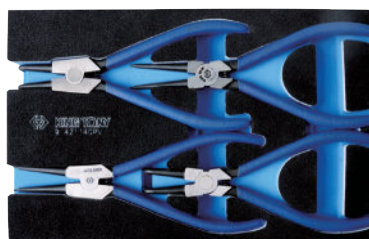

kg 0.69 1 / 10

	6231-08		6311-08
--	---------	--	---------

9-40122GPV Tray category #2 (263 x 163mm)

2 PC.

Contents

kg 0.95 1 / 10

	6111-08		6011-10R
--	---------	--	----------

9-42102GPV Tray category #2 (263 x 163mm)

2 PC.

Contents

kg 0.32 1 / 10

	68HS-07		68SS-07
--	---------	--	---------

9-42114GPV Tray category #2 (263 x 163mm)

4 PC.

Contents

kg 0.60 1 / 10