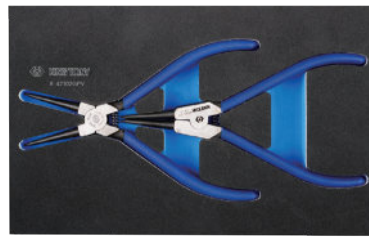

kg 0.69 1 / 10

	6231-08		6311-08
--	---------	--	---------

9-40122GPV Tray category #2 (263 x 163mm)

2 PC.

Contents

kg 0.95 1 / 10

	6111-08		6011-10R
--	---------	--	----------

9-42102GPV Tray category #2 (263 x 163mm)