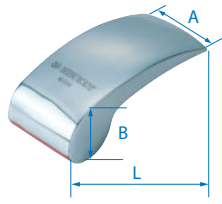

Auto Body Repair Tool & Set

9CF220

- Curved dolly

KT NO.	A mm	B mm	L mm		
9CF220	58.6	45	133	1630	6 / 12

9CF230

- Heel dolly

KT NO.	A mm	B mm	L mm		
9CF230	60	30	79.3	1130	6 / 12

9CF240

- Toe dolly

KT NO.	A mm	B mm	L mm		
9CF240	58.5	29.1	121	1400	6 / 12

9CF241

- Thin toe dolly

KT NO.	A mm	B mm	L mm		
9CF241	55	24	118	960	6 / 12

9CF-107

9CF-207

9CF-307