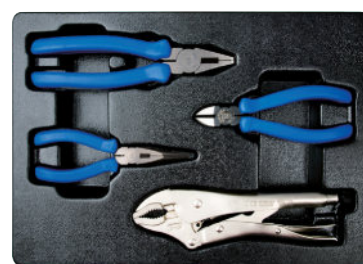

9-40604GP Tray category #4 (375 x 265mm)

Contents	kg	Box
6116-07A 6216-06A 6318-08A 6516-10A	1.98	1 / 6

4 PC.

9-42144GP Tray category #4 (375 x 265mm)

Contents	kg	Box
6011-10N 6111-08 6211-06 6311-06	1.63	1 / 8

4 PC.

9-90205GN

9-90205GN01 Tray category #4 (375 x 265mm)

9-90205GN

9-90205GN01

5 PC.

Contents	kg	Box
9-90205GN 6313-06 6011-10N 6111-07 6463-08C 74410	1.98	1 / 6
9-90205GN01 6311-06		