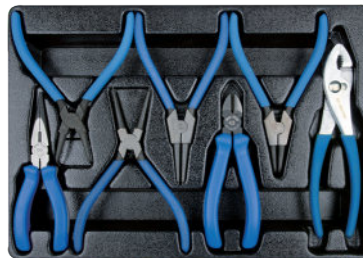

Tool Set Content

9-40207GP

9-40207GP01 Tray category #4 (375 x 265mm)

9-40207GP

9-40207GP01

7 PC.

KT NO.	Contents	kg	Box
9-40207GP	6111-08 6211-06 6311-06 68HS-07 68HB-07 68SS-07 68SB-07	1.5	1 / 10
9-40207GP01	6463-08C 6211-06 6311-06 67HS-07 67HB-07 67SS-07 67SB-07		

9-40604GP Tray category #4 (375 x 265mm)

Contents	kg	Box
6116-07A 6216-06A 6318-08A 6516-10A	1.98	1 / 6

4 PC.

9-42144GP Tray category #4 (375 x 265mm)

Contents	kg	Box
6011-10N 6111-08 6211-06 6311-06	1.63	1 / 8

4 PC.

9-90205GN

9-90205GN01 Tray category #4 (375 x 265mm)

9-90205GN

9-90205GN01

5 PC.

Contents	kg	Box
9-90205GN 6313-06 6011-10N 6111-07 6463-08C 74410	1.98	1 / 6
9-90205GN01 6311-06		